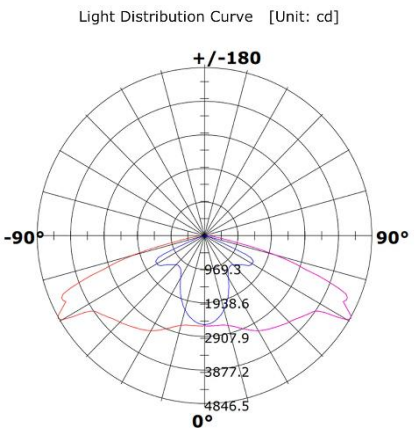

Protección IP65 para exteriores.

Height	Center lx	Diameter
1.m	2521.16 lx	702.11cm
2.m	630.29 lx	1404.21cm
3.m	280.13 lx	2106.32cm
4.m	157.57 lx	2808.42cm
5.m	100.85 lx	3510.53cm
6.m	70.03 lx	4212.63cm
7.m	51.45 lx	4914.74cm
8.m	39.39 lx	5616.85cm
9.m	31.13 lx	6318.95cm
10.m	25.21 lx	7021.06cm