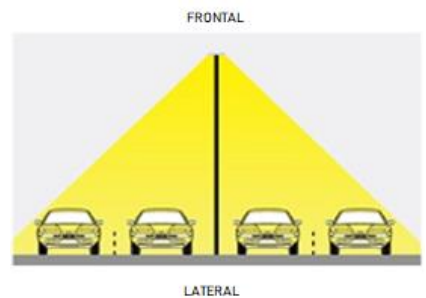

Accesorios Opcionales

FOTOCELDA	☒	☒	☒	☒
BRAZO	☒	☒	☒	☒