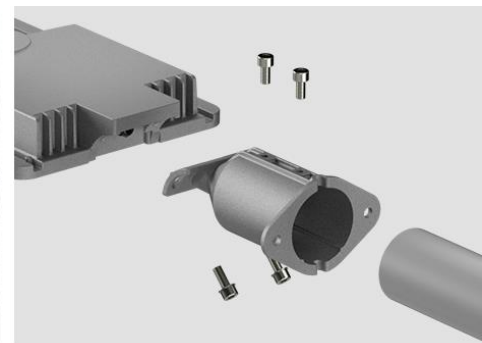

FÁCIL INSTALACIÓN