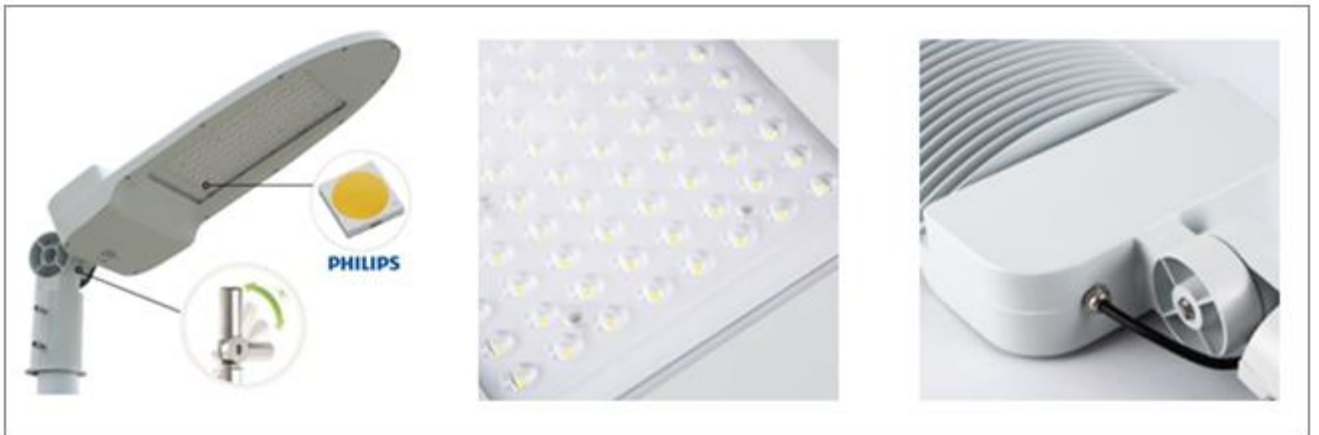

greenin

Luminaria LED Alumbrado Público ROADWAY

MODELO	LED-R-50W	LED-R-100W	LED-R-150W	LED-R-200W
MATERIAL	ALUMINIO	ALUMINIO	ALUMINIO	ALUMINIO
LED	SMD 5050	SMD 5050	SMD 5050	SMD 5050
DRIVER	CE, HT	CE, HT	CE, HT	CE, HT
VOLTAJE	85-265V	85-265V	85-265V	85-265V
FLUJO LUMINOSO	120LM / W 6000 LM	120LM / W 12,000 LM	120LM/W 18,000LM	120LM/W 24,000 LM
CRI	Ra>80	Ra>80	Ra>80	Ra>80
ÁNGULO ILUMINACIÓN	120°	120°	120°	120°
TEMP° COLOR	4000-6500°K	4000-6500°K	4000-6500°K	4000-6500°K
PROTECCIÓN	IP66	IP66	IP66	IP66
DIMENSIONES	58 x 24 x 8 CM 4.5 KG	58 x 24 x 8 CM 5.0 KG	74 x 25 x 8 CM 5.2 KG	74 x 25 x 8 CM 5.5 KG
GARANTÍA	5 AÑOS	5 AÑOS	5 AÑOS	5 AÑOS
ALTURA RECOMENDADA	5-6 Mts	6-7 Mts	8-9 Mts	10-12 Mts
VIDA ÚTIL	50,000 HRS	50,000 HRS	50,000 HRS	50,000 HRS