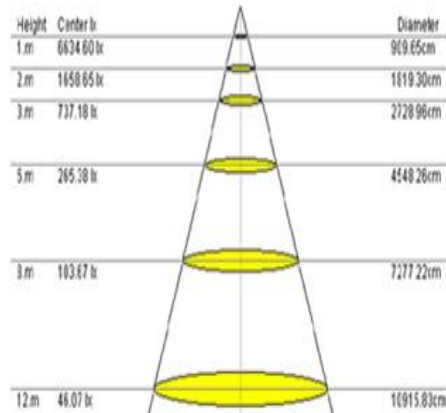

greenin

Luminaria LED Alumbrado Público ROADWAY

MODELO	LED-R-50W	LED-R-100W	LED-R-150W	LED-R-200W
MATERIAL	ALUMINIO	ALUMINIO	ALUMINIO	ALUMINIO
LED	SMD 5050	SMD 5050	SMD 5050	SMD 5050
DRIVER	CE, HT	CE, HT	CE, HT	CE, HT
VOLTAJE	85-265V	85-265V	85-265V	85-265V
FLUJO LUMINOSO	120LM / W 6000 LM	120LM / W 12,000 LM	120LM/W 18,000LM	120LM/W 24,000 LM
CRI	Ra>80	Ra>80	Ra>80	Ra>80
ÁNGULO ILUMINACIÓN	120°	120°	120°	120°
TEMP° COLOR	4000-6500°K	4000-6500°K	4000-6500°K	4000-6500°K
PROTECCIÓN	IP66	IP66	IP66	IP66
DIMENSIONES	58 x 24 x 8 CM 4.5 KG	58 x 24 x 8 CM 5.0 KG	74 x 25 x 8 CM 5.2 KG	74 x 25 x 8 CM 5.5 KG
GARANTÍA	5 AÑOS	5 AÑOS	5 AÑOS	5 AÑOS
ALTURA RECOMENDADA	5-6 Mts	6-7 Mts	8-9 Mts	10-12 Mts
VIDA ÚTIL	50,000 HRS	50,000 HRS	50,000 HRS	50,000 HRS