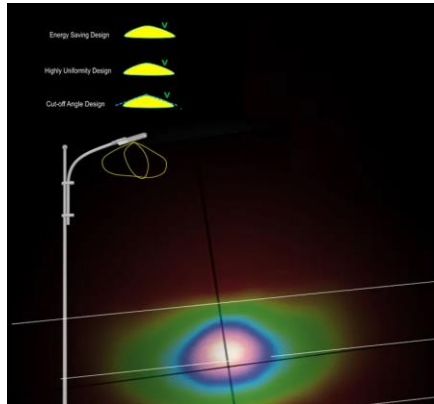

### Accesorios Opcionales

FOTOCELDA	<input checked="" type="checkbox"/>	<input checked="" type="checkbox"/>	<input checked="" type="checkbox"/>	<input checked="" type="checkbox"/>
BRAZO	<input checked="" type="checkbox"/>	<input checked="" type="checkbox"/>	<input checked="" type="checkbox"/>	<input checked="" type="checkbox"/>

## LED Street Light

HOUSING DE ALUMINIO IP66

LED SMD 3030

FÁCIL INSTALACIÓN

MODELO	LED-2-50W	LED-2-100W	LED-2-150W	LED-2-200W
MATERIAL	ALUMINIO	ALUMINIO	ALUMINIO	ALUMINIO
LED	SMD 3030	SMD 3030	SMD 3030	SMD 3030
DRIVER	CE	CE	CE	CE
VOLTAJE	85-265V	85-265V	85-265V	85-265V
FLUJO LUMINOSO	100LM / W 5,000 LM	100LM / W 10,000 LM	100LM / W 15,000LM	100LM / W 20,000 LM
CRI	Ra>80	Ra>80	Ra>80	Ra>80
ÁNGULO ILUMINACIÓN	120°	120°	120°	120°
TEMP° COLOR	4000-6500°K	4000-6500°K	4000-6500°K	4000-6500°K
PROTECCIÓN	IP66	IP66	IP66	IP66
DIMENSIONES	49 X 17 X 5 CM 2.5 KG	59 X 19 X 5 CM 3.0 KG	66 X 21 X 6 CM 3.2 KG	71 X 23 X 6 CM 3.5 KG
GARANTÍA	3 AÑOS	3 AÑOS	3 AÑOS	3 AÑOS
ALTURA RECOMENDADA	5-6 MTS	6-7 MTS	8-9 MTS	9-10 MTS
VIDA ÚTIL	50,000 HRS	50,000 HRS	50,000 HRS	50,000 HRS