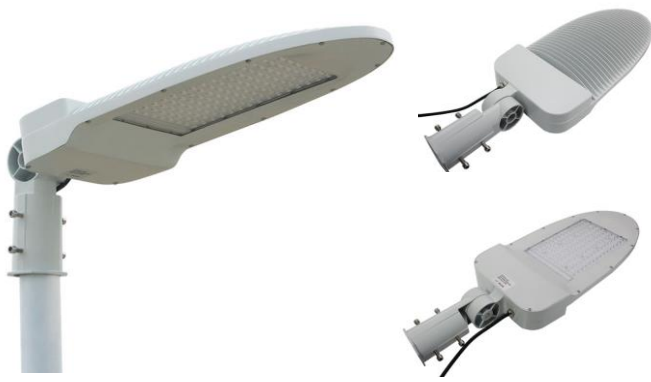

## LUMINARIAS LED PARA ALUMBRADO PÚBLICO LÍNEA ELÉCTRICA

Ventajas de la tecnología Led

greenin

Luminaria LED Alumbrado Público ROADWAY

MODELO	LED-R-50W	LED-R-100W	LED-R-150W	LED-R-200W
MATERIAL	ALUMINIO	ALUMINIO	ALUMINIO	ALUMINIO
LED	SMD 5050	SMD 5050	SMD 5050	SMD 5050
DRIVER	CE, HT	CE, HT	CE, HT	CE, HT
VOLTAJE	85-265V	85-265V	85-265V	85-265V
FLUJO LUMINOSO	120LM / W 6000 LM	120LM / W 12,000 LM	120LM/W 18,000LM	120LM/W 24,000 LM
CRI	Ra>80	Ra>80	Ra>80	Ra>80
ÁNGULO ILUMINACIÓN	120°	120°	120°	120°
TEMP° COLOR	4000-6500°K	4000-6500°K	4000-6500°K	4000-6500°K
PROTECCIÓN	IP66	IP66	IP66	IP66
DIMENSIONES	58 x 24 x 8 CM 4.5 KG	58 x 24 x 8 CM 5.0 KG	74 x 25 x 8 CM 5.2 KG	74 x 25 x 8 CM 5.5 KG
GARANTÍA	5 AÑOS	5 AÑOS	5 AÑOS	5 AÑOS
ALTURA RECOMENDADA	5-6 Mts	6-7 Mts	8-9 Mts	10-12 Mts
VIDA ÚTIL	50,000 HRS	50,000 HRS	50,000 HRS	50,000 HRS