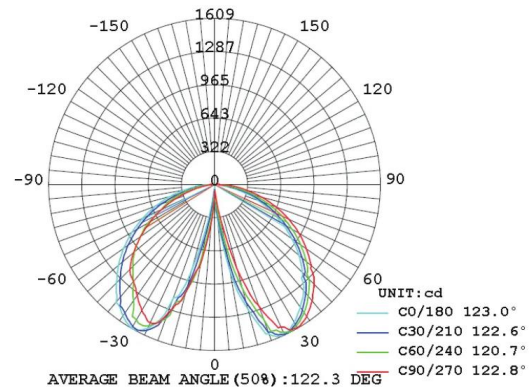

MODELO	LED-P-35	LED-P-30	LED-P-26
MATERIAL	ACERO Y PANTALLA ACRÍLICA	ACERO Y PANTALLA ACRÍLICA	ACERO Y PANTALLA ACRÍLICA
LED	TUBO LED T8 60W	TUBO LED T8 60W	TUBO LED T8 30W
DRIVER	CE	CE	CE
VOLTAJE	110-127V	110-127V	110-127V
FLUJO LUMINOSO	100LM / W 6000 LM	100LM / W 6,000 LM	100LM/W 3,000LM
CRI	Ra>80	Ra>80	Ra>80
ÁNGULO ILUMINACIÓN	360°	360°	360°
TEMP° COLOR	4000-6500°K	4000-6500°K	4000-6500°K
PROTECCIÓN	IP66	IP66	IP66
DIMENSIONES	4" DIÁMETRO 3.5 MTS ALURA	4" DIÁMETRO 3.0 MTS ALTURA	4" DIÁMETRO 2.6 MTS ALTURA
GARANTÍA	3 AÑOS	3 AÑOS	3 AÑOS
ALTURA RECOMENDADA	3.5 MTS	3.0 MTS	2.6 MTS
VIDA ÚTIL	50,000 HRS	50,000 HRS	50,000 HRS

Accesorios Opcionales

FOTOCELDA	PARA CONEXIÓN EN SERIE	PARA CONEXIÓN EN SERIE	PARA CONEXIÓN EN SERIE
VARIEDAD COLORES	☒	☒	☒