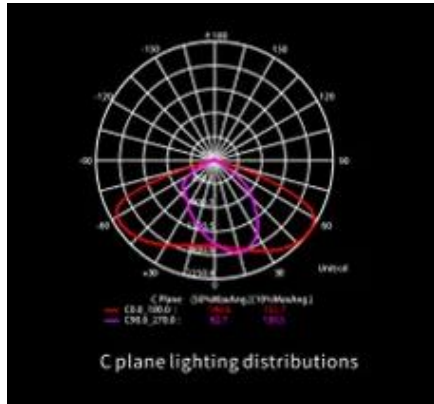

LED de Alta Calidad

Ángulo Ajustable  
Instalación Vertical / Horizontal

Fácil Acceso al Driver

MODELO	LED-1-50W	LED-1-100W	LED-1-150W	LED-1-200W
MATERIAL	ALUMINIO	ALUMINIO	ALUMINIO	ALUMINIO
LED	SMD 3030	SMD 3030	SMD 3030	SMD 3030
DRIVER	MEANWELL	MEANWELL	MEANWELL	MEANWELL
VOLTAJE	85-265V	85-265V	85-265V	85-265V
FLUJO LUMINOSO	140LM / W 7,000 LM	140LM/W 14,000 LM	140LM/W 21,000LM	140LM/W 28,000 LM
CRI	Ra>80	Ra>80	Ra>80	Ra>80
ÁNGULO ILUMINACIÓN	120°	120°	120°	120°
TEMP° COLOR	4000-6500°K	4000-6500°K	4000-6500°K	4000-6500°K
PROTECCIÓN	IP66	IP66	IP66	IP66
DIMENSIONES	55 X 20 X 10 CM 3.5 KG	62 X 23 X 10 CM 4.2 KG	67 X 26 X 10 CM 5.2 KG	67 X 32 X 12 CM 6.5 KG
GARANTÍA	5 AÑOS	5 AÑOS	5 AÑOS	5 AÑOS
ALTURA RECOMENDADA	5-6 MTS	6-7 MTS	8-9 MTS	10-12 MTS
VIDA ÚTIL	50,000 HRS	50,000 HRS	50,000 HRS	50,000 HRS

## LED Street Light

HOUSING DE ALUMINIO IP66

LED SMD 3030

FÁCIL INSTALACIÓN

MODELO	LED-2-50W	LED-2-100W	LED-2-150W	LED-2-200W
MATERIAL	ALUMINIO	ALUMINIO	ALUMINIO	ALUMINIO
LED	SMD 3030	SMD 3030	SMD 3030	SMD 3030
DRIVER	CE	CE	CE	CE
VOLTAJE	85-265V	85-265V	85-265V	85-265V
FLUJO LUMINOSO	100LM / W 5,000 LM	100LM / W 10,000 LM	100LM / W 15,000LM	100LM / W 20,000 LM
CRI	Ra>80	Ra>80	Ra>80	Ra>80
ÁNGULO ILUMINACIÓN	120°	120°	120°	120°
TEMP° COLOR	4000-6500°K	4000-6500°K	4000-6500°K	4000-6500°K
PROTECCIÓN	IP66	IP66	IP66	IP66
DIMENSIONES	49 X 17 X 5 CM 2.5 KG	59 X 19 X 5 CM 3.0 KG	66 X 21 X 6 CM 3.2 KG	71 X 23 X 6 CM 3.5 KG
GARANTÍA	3 AÑOS	3 AÑOS	3 AÑOS	3 AÑOS
ALTURA RECOMENDADA	5-6 MTS	6-7 MTS	8-9 MTS	9-10 MTS
VIDA ÚTIL	50,000 HRS	50,000 HRS	50,000 HRS	50,000 HRS