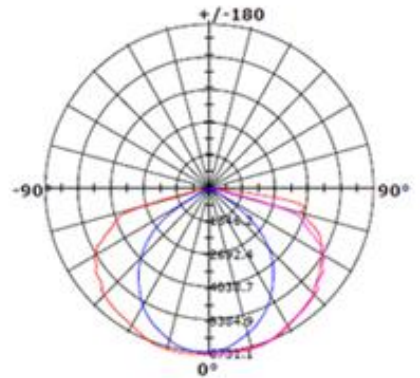

greenin

Luminaria LED Alumbrado Público ROADWAY

MODELO	LED-R-50W	LED-R-100W	LED-R-150W	LED-R-200W
MATERIAL	ALUMINIO	ALUMINIO	ALUMINIO	ALUMINIO
LED	SMD 5050	SMD 5050	SMD 5050	SMD 5050
DRIVER	CE, HT	CE, HT	CE, HT	CE, HT
VOLTAJE	85-265V	85-265V	85-265V	85-265V
FLUJO LUMINOSO	120LM / W 6000 LM	120LM / W 12,000 LM	120LM/W 18,000LM	120LM/W 24,000 LM
CRI	Ra>80	Ra>80	Ra>80	Ra>80
ÁNGULO ILUMINACIÓN	120°	120°	120°	120°
TEMP° COLOR	4000-6500°K	4000-6500°K	4000-6500°K	4000-6500°K
PROTECCIÓN	IP66	IP66	IP66	IP66
DIMENSIONES	58 x 24 x 8 CM 4.5 KG	58 x 24 x 8 CM 5.0 KG	74 x 25 x 8 CM 5.2 KG	74 x 25 x 8 CM 5.5 KG
GARANTÍA	5 AÑOS	5 AÑOS	5 AÑOS	5 AÑOS
ALTURA RECOMENDADA	5-6 Mts	6-7 Mts	8-9 Mts	10-12 Mts
VIDA ÚTIL	50,000 HRS	50,000 HRS	50,000 HRS	50,000 HRS